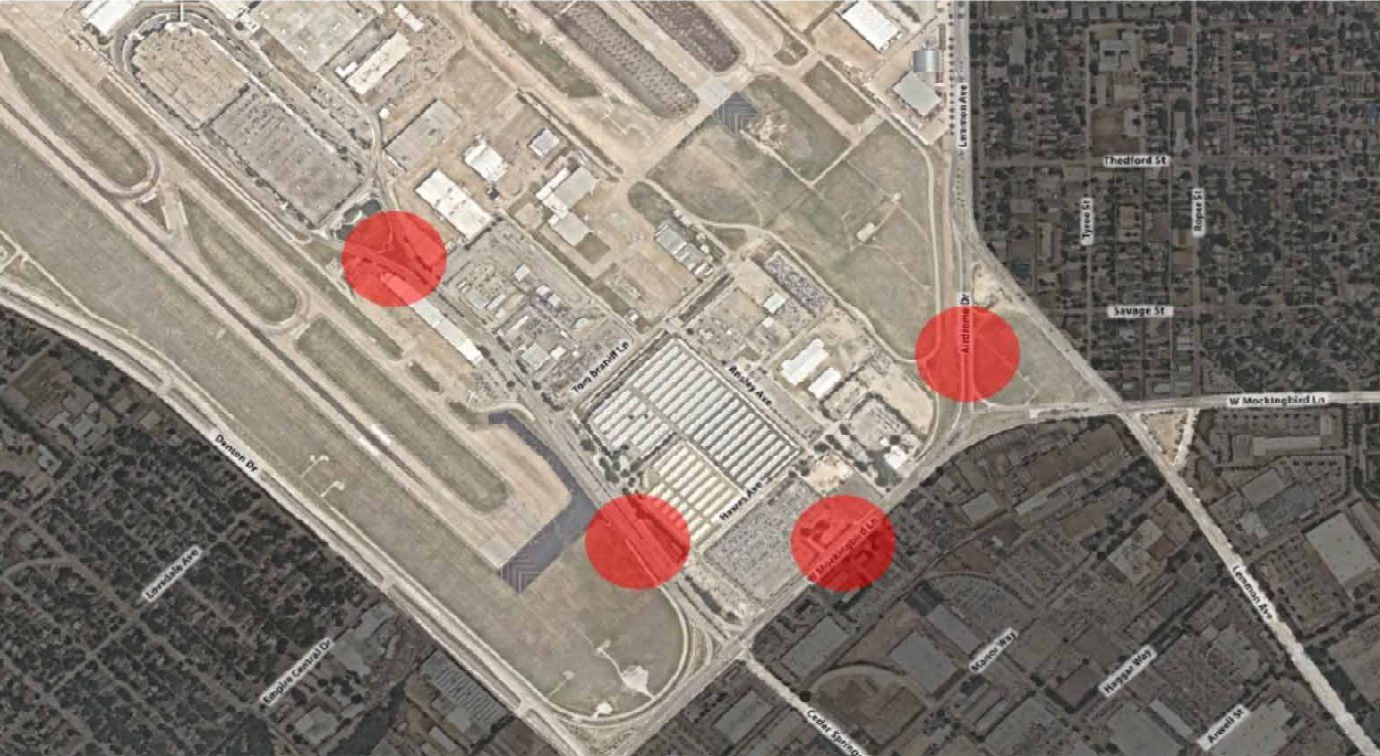

El Centro Braniff
Planet Lincoln sala de
muestras*

7701 Lemmon Avenue, Dallas, TX 75209

BraniffCentre.net

Desarrollo y proyectos recientes

Intersección Bluffview

Desarrollo y proyectos recientes

Mejoras en la Carretera de entrada

Desarrollo y proyectos recientes

Construcción de pista 13R-31L

- Evaluación ambiental (EA) para analizar los impactos de la construcción.
- Efectos en la parte externa de la cerca del aeropuerto
 - Construcción en Denton Drive, cerca de Gilford Street
 - Mejoras en el sistema de drenaje de aguas pluviales
 - No habrá afectaciones en Bachman Lake ni en Shorecrest Drive
 - Emisiones de la construcción
 - Efectos temporales del ruido