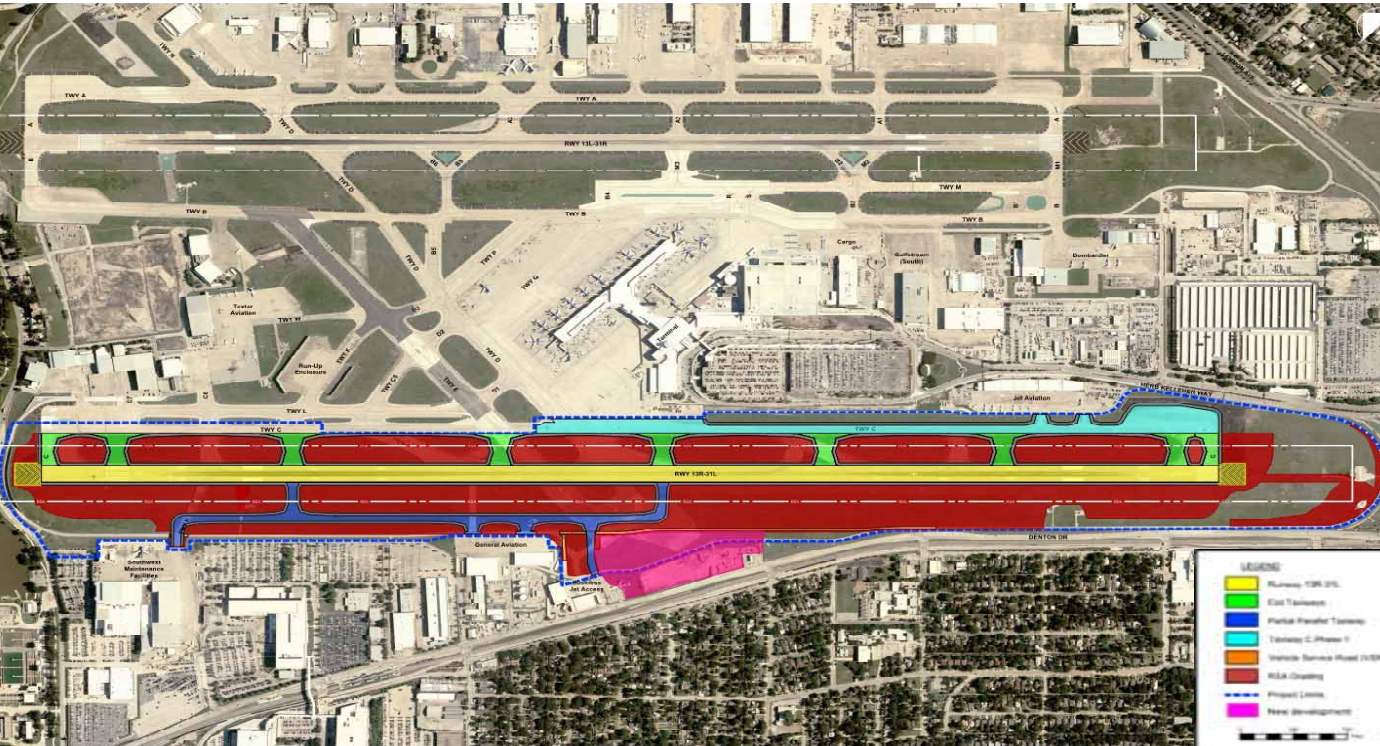

- Iluminación
- Pavimentación peatonal
- Cercas
- Paisajismo
- Señalización
- Arte publico

Desarrollo y proyectos recientes

Calle Herb Kelleher Way

Desarrollo y proyectos recientes

Sección de Calle Herb Kelleher
Way

Desarrollo y proyectos recientes

Construcción de pista 13R-31L

- Eliminación completa de todo el pavimento y reciclado para crear una nueva pista
- Nuevos conectores
- Nuevo drenaje
- Todos los aterrizajes y despegues serán en Lemmon Ave. pista (13L-31R) durante la construcción

Desarrollo y proyectos recientes

Construcción de pista 13R-31L

- Evaluación ambiental (EA) para analizar los impactos de la construcción.
- Efectos en la parte externa de la cerca del aeropuerto
 - Construcción en Denton Drive, cerca de Gilford Street
 - Mejoras en el sistema de drenaje de aguas pluviales
 - No habrá afectaciones en Bachman Lake ni en Shorecrest Drive
 - Emisiones de la construcción
 - Efectos temporales del ruido

Desarrollo y proyectos recientes

Construcción de pista 13R-31L

- La Administración Federal de Aviación (AFA) aprobó recientemente la EA
 - Ubicado en el sitio web de Dallas Love Field
- Calendario de construcción
 - Finales de 2020 hasta principios de 2022
 - Cierre de la pista durante 9 meses a partir de principios de 2021.
- Proporcionar actualizaciones a través del sitio web y las reuniones de buenos vecinos
- Los residentes afectados recibirán un aviso antes de la construcción.