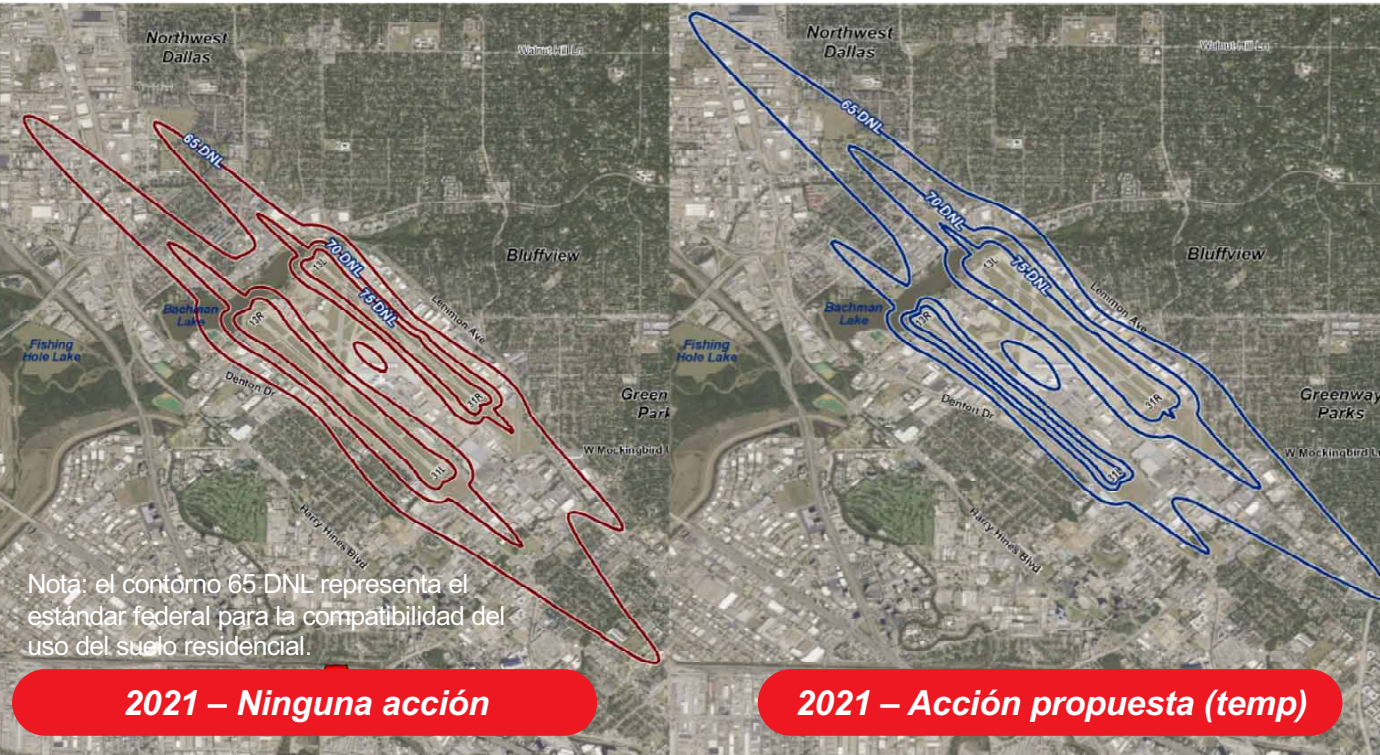

Desarrollo y proyectos recientes

Construcción de pista 13R-31L

- Eliminación completa de todo el pavimento y reciclado para crear una nueva pista
- Nuevos conectores
- Nuevo drenaje
- Todos los aterrizajes y despegues serán en Lemmon Ave. pista (13L-31R) durante la construcción

Desarrollo y proyectos recientes

Construcción de pista 13R-31L

- Evaluación ambiental (EA) para analizar los impactos de la construcción.
- Efectos en la parte externa de la cerca del aeropuerto
 - Construcción en Denton Drive, cerca de Gilford Street
 - Mejoras en el sistema de drenaje de aguas pluviales
 - No habrá afectaciones en Bachman Lake ni en Shorecrest Drive
 - Emisiones de la construcción
 - Efectos temporales del ruido

Desarrollo y proyectos recientes

Construcción de pista 13R-31L

- La Administración Federal de Aviación (AFA) aprobó recientemente la EA
 - Ubicado en el sitio web de Dallas Love Field
- Calendario de construcción
 - Finales de 2020 hasta principios de 2022
 - Cierre de la pista durante 9 meses a partir de principios de 2021.
- Proporcionar actualizaciones a través del sitio web y las reuniones de buenos vecinos
- Los residentes afectados recibirán un aviso antes de la construcción.