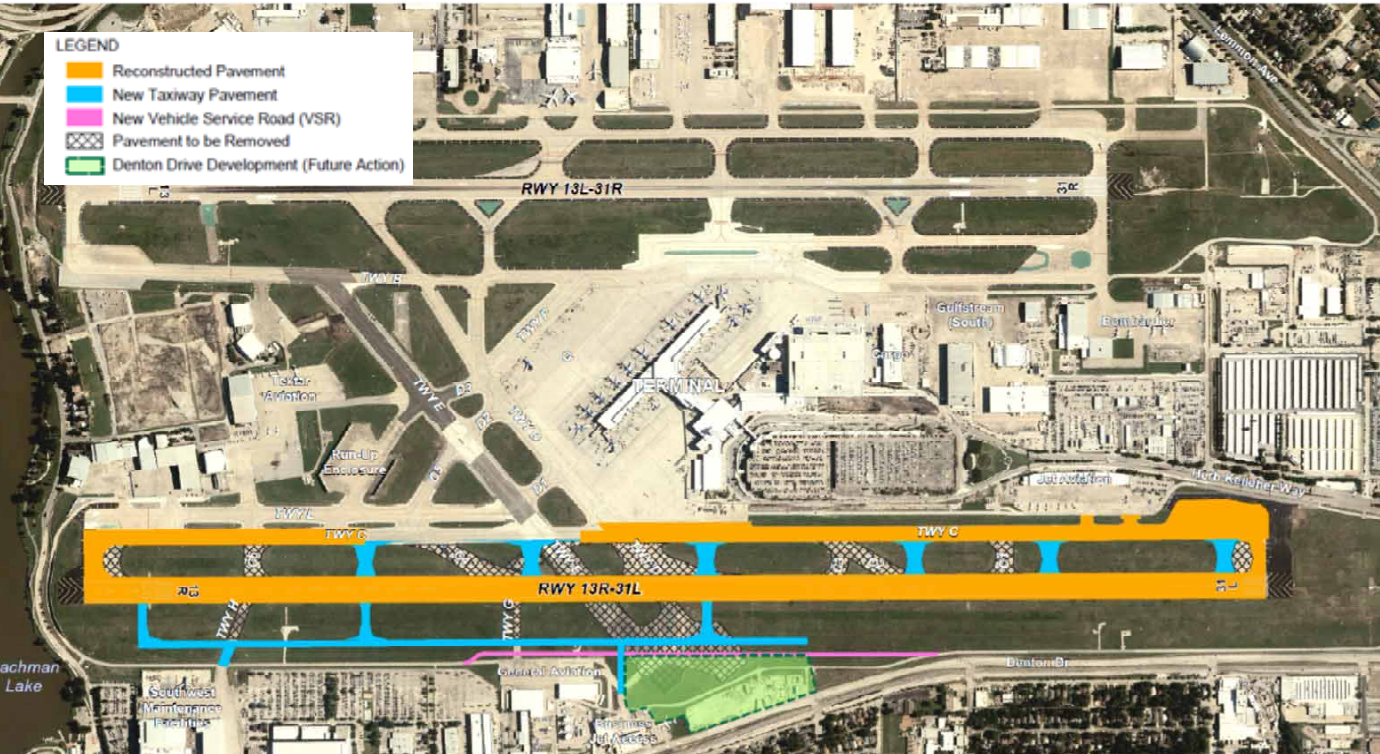

- Iluminación
- Pavimentación peatonal
- Cercas
- Paisajismo
- Señalización
- Arte publico

Desarrollo y proyectos recientes

Calle Herb Kelleher Way

Desarrollo y proyectos recientes

Sección de Calle Herb Kelleher
Way

Desarrollo y proyectos recientes

Construcción de pista 13R-31L

- Eliminación completa de todo el pavimento y reciclado para crear una nueva pista
- Nuevos conectores
- Nuevo drenaje
- Todos los aterrizajes y despegues serán en Lemmon Ave. pista (13L-31R) durante la construcción

Desarrollo y proyectos recientes

Construcción de pista 13R-31L

- Evaluación ambiental (EA) para analizar los impactos de la construcción.
- Efectos en la parte externa de la cerca del aeropuerto
 - Construcción en Denton Drive, cerca de Gilford Street
 - Mejoras en el sistema de drenaje de aguas pluviales
 - No habrá afectaciones en Bachman Lake ni en Shorecrest Drive
 - Emisiones de la construcción
 - Efectos temporales del ruido

Desarrollo y proyectos recientes

Construcción de pista 13R-31L

- La Administración Federal de Aviación (AFA) aprobó recientemente la EA
 - Ubicado en el sitio web de Dallas Love Field
- Calendario de construcción
 - Finales de 2020 hasta principios de 2022
 - Cierre de la pista durante 9 meses a partir de principios de 2021.
- Proporcionar actualizaciones a través del sitio web y las reuniones de buenos vecinos
- Los residentes afectados recibirán un aviso antes de la construcción.