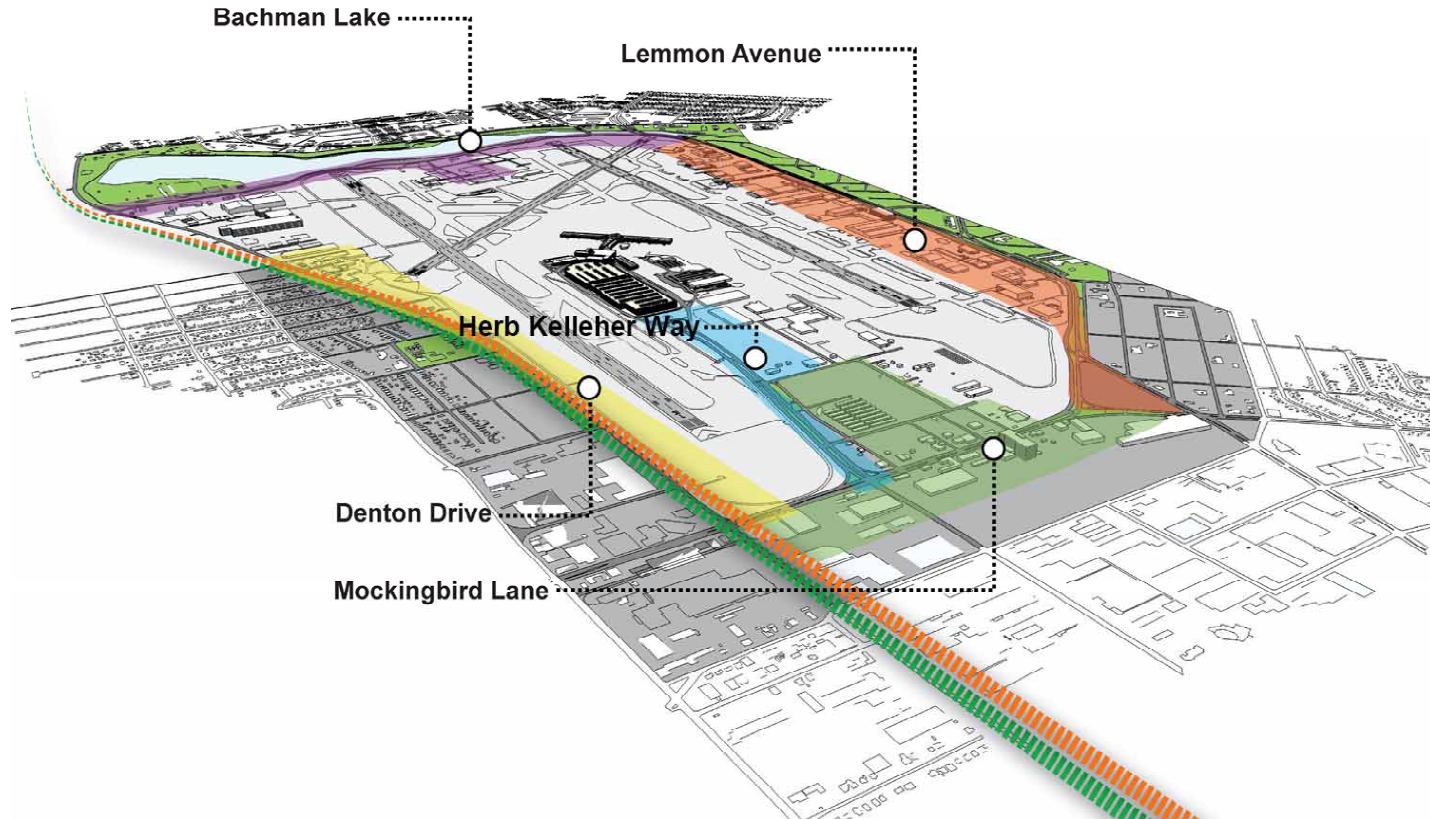

Áreas Objetivo