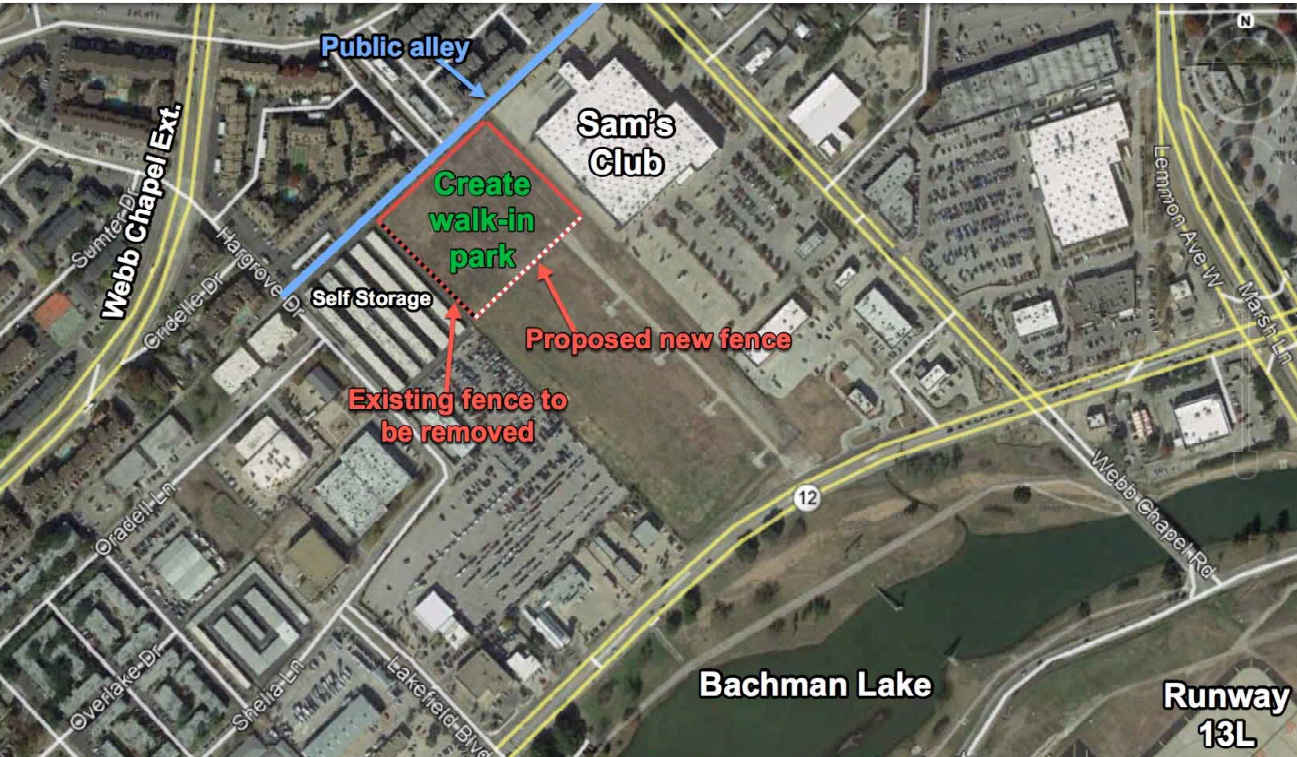

Desarrollo y proyectos recientes

Construcción de pista 13R-31L

- Evaluación ambiental (EA) para analizar los impactos de la construcción.
- Efectos en la parte externa de la cerca del aeropuerto
 - Construcción en Denton Drive, cerca de Gilford Street
 - Mejoras en el sistema de drenaje de aguas pluviales
 - No habrá afectaciones en Bachman Lake ni en Shorecrest Drive
 - Emisiones de la construcción
 - Efectos temporales del ruido

Desarrollo y proyectos recientes

Construcción de pista 13R-31L

- La Administración Federal de Aviación (AFA) aprobó recientemente la EA
 - Ubicado en el sitio web de Dallas Love Field
- Calendario de construcción
 - Finales de 2020 hasta principios de 2022
 - Cierre de la pista durante 9 meses a partir de principios de 2021.
- Proporcionar actualizaciones a través del sitio web y las reuniones de buenos vecinos
- Los residentes afectados recibirán un aviso antes de la construcción.

Desarrollo y proyectos recientes

Posible parque abierto

- Al norte del lago Bachman
 - Limitado a 1-1 ½ acre (aproximadamente)
 - Fuera de la RPZ
 - Solo acceso abierto

Mejoras recientes a lo largo de Lemmon Avenue